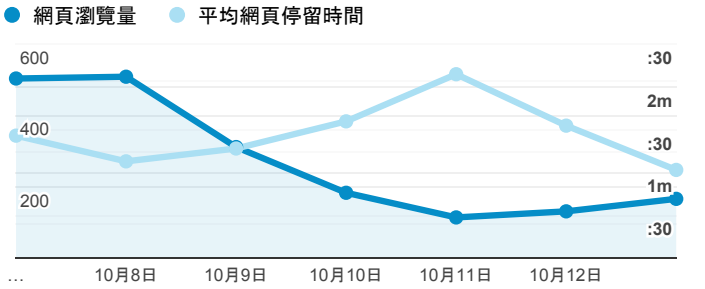

報表02\_流量

2019年10月7日 - 2019年10月13日

所有使用者  
100.00% 個工作階段

瀏覽量和平均網頁停留時間

瀏覽量和造訪

瀏覽量和不重複瀏覽量

造訪和瀏覽量 (依 來源/媒介 分組)

來源/媒介	工作階段	網頁瀏覽量
google / organic	365	538
(direct) / (none)	340	841
tku.edu.tw / referral	262	455
ee.tku.edu.tw / referral	6	47
servicelearning.sa.tku.edu.tw / referral	4	5
baidu / organic	3	3
baidu.com / referral	2	2
com.google.android.gm / referral	2	5
i.lanyang.tku.edu.tw / referral	2	2
l.instagram.com / referral	2	5