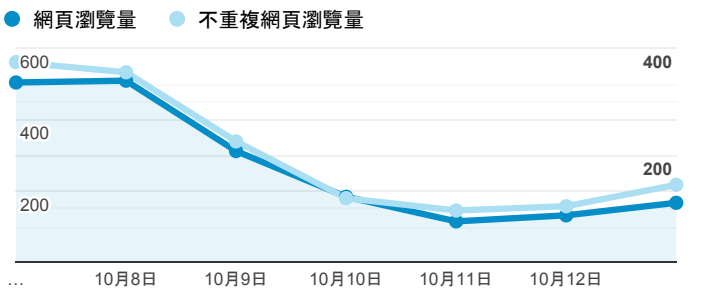

報表02\_流量

2019年10月7日 - 2019年10月13日

所有使用者  
100.00% 個工作階段

瀏覽量和平均網頁停留時間

瀏覽量和造訪

瀏覽量和不重複瀏覽量

造訪和瀏覽量 (依 來源/媒介 分組)

來源/媒介	工作階段	網頁瀏覽量
google / organic	365	538
(direct) / (none)	340	841
tku.edu.tw / referral	262	455
ee.tku.edu.tw / referral	6	47
servicelearning.sa.tku.edu.tw / referral	4	5
baidu / organic	3	3
baidu.com / referral	2	2
com.google.android.gm / referral	2	5
i.lanyang.tku.edu.tw / referral	2	2
l.instagram.com / referral	2	5

造訪和新造訪率 (依 服務供應商 分組)

服務供應商	工作階段	網頁瀏覽量
taipei taiwan	445	869
hinet taiwan	210	401
taipei city taiwan	99	266
taiwan mobile co. ltd.	76	135
far eastone telecommunication co. ltd.	63	96
panchiao taipei hsien taiwan	17	36
hoshin multimedia center inc	8	11
hong kong telecommunications (hkt) limited mass in ternet	7	8
chunghwa telecom data communication business group	6	8
ctm	3	3