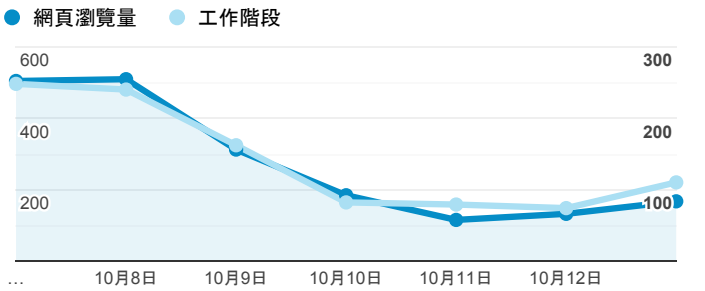

報表02\_流量

2019年10月7日 - 2019年10月13日

所有使用者  
100.00% 個工作階段

瀏覽量和平均網頁停留時間

瀏覽量和造訪

瀏覽量和不重複瀏覽量

造訪和瀏覽量 (依 來源/媒介 分組)

來源/媒介	工作階段	網頁瀏覽量
google / organic	365	538
(direct) / (none)	340	841
tku.edu.tw / referral	262	455
ee.tku.edu.tw / referral	6	47
servicelearning.sa.tku.edu.tw / referral	4	5
baidu / organic	3	3
baidu.com / referral	2	2
com.google.android.gm / referral	2	5
i.lanyang.tku.edu.tw / referral	2	2
l.instagram.com / referral	2	5

造訪和新造訪率 (依 服務供應商 分組)

服務供應商	工作階段	網頁瀏覽量
taipei taiwan	445	869
hinet taiwan	210	401
taipei city taiwan	99	266
taiwan mobile co. ltd.	76	135
far eastone telecommunication co. ltd.	63	96
panchiao taipei hsien taiwan	17	36
hoshin multimedia center inc	8	11
hong kong telecommunications (hkt) limited mass in ternet	7	8
chunghwa telecom data communication business group	6	8
ctm	3	3